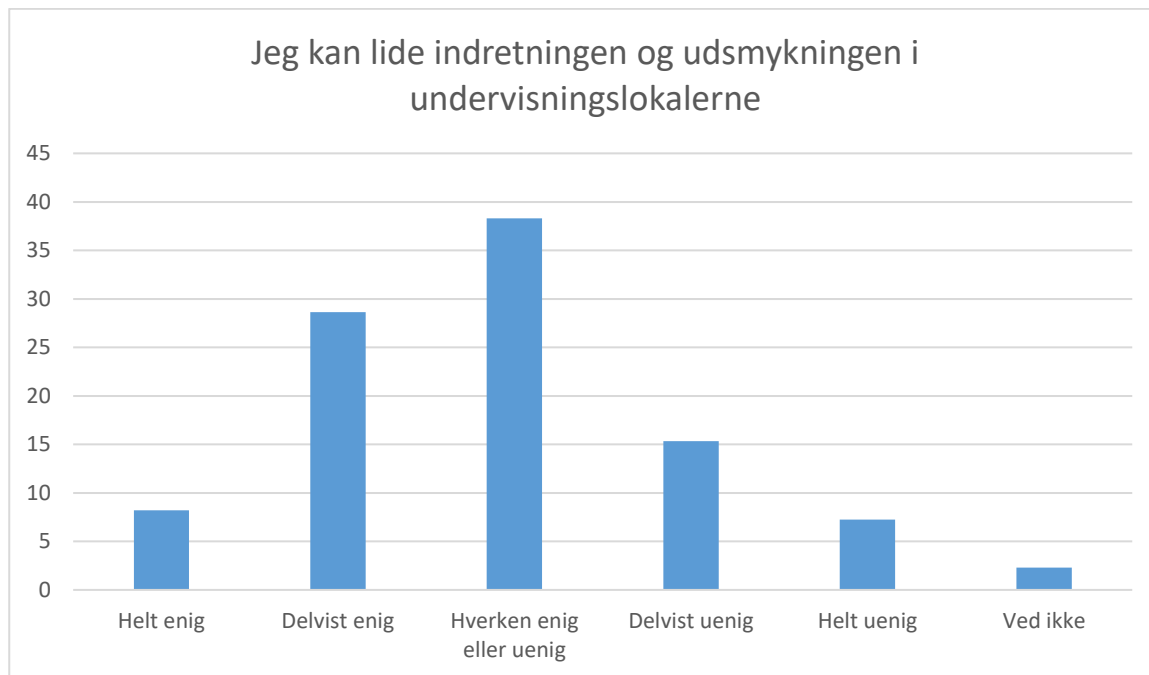

Undervisningslokaler, fællesarealer og udearealer

Svarmulighed	Antal	Andel (%)
Helt enig	61	8
Delvist enig	213	29
Hverken enig eller uenig	285	38
Delvist uenig	114	15
Helt uenig	54	7
Ved ikke	17	2
Total	744	-