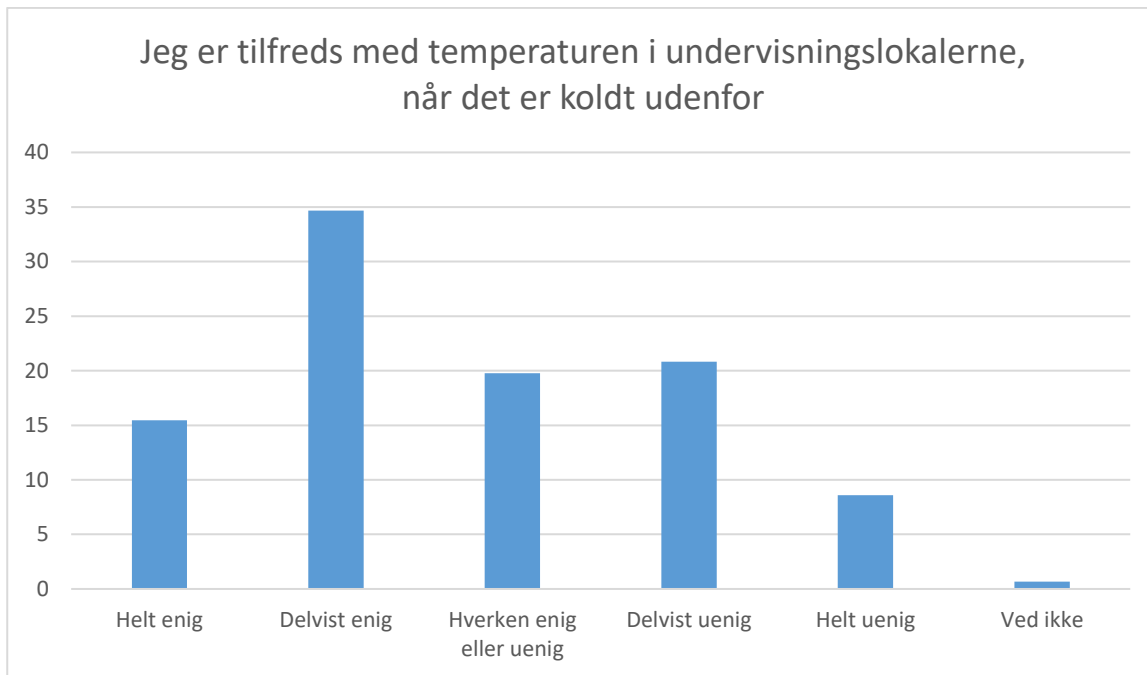

Svarmulighed	Antal	Andel (%)
Helt enig	115	15
Delvist enig	258	35
Hverken enig eller uenig	147	20
Delvist uenig	155	21
Helt uenig	64	9
Ved ikke	5	1
Total	744	-