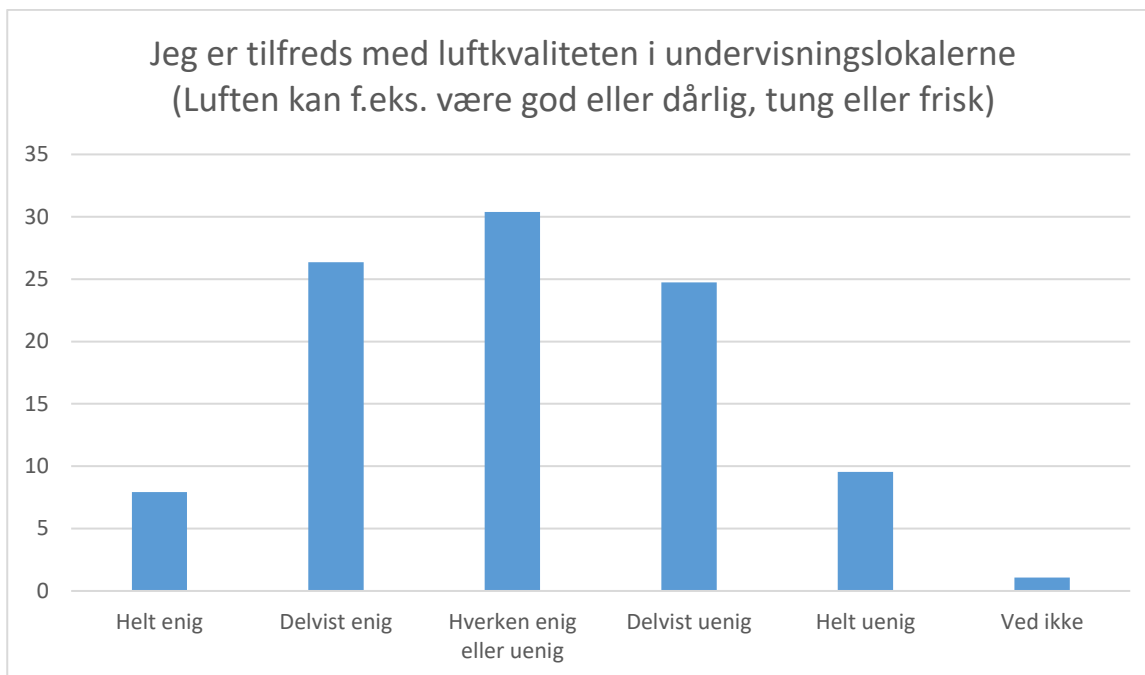

Svarmulighed	Antal	Andel (%)
Helt enig	59	8
Delvist enig	196	26
Hverken enig eller uenig	226	30
Delvist uenig	184	25
Helt uenig	71	10
Ved ikke	8	1
Total	744	-