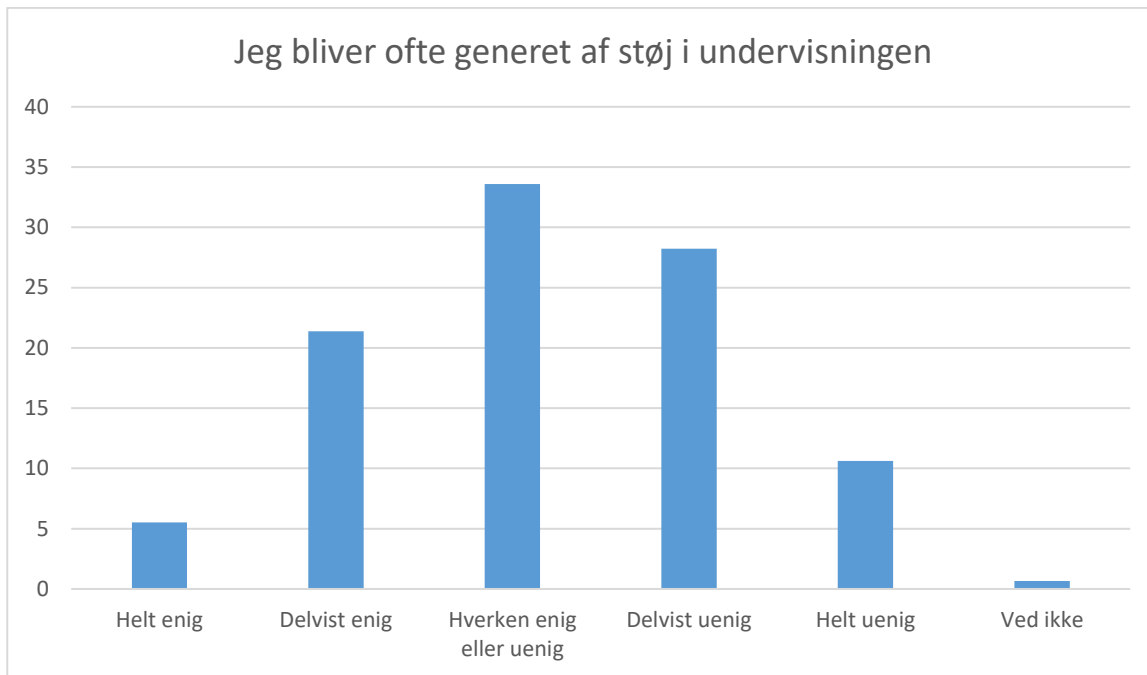

Svarmulighed	Antal	Andel (%)
Helt enig	41	6
Delvist enig	159	21
Hverken enig eller uenig	250	34
Delvist uenig	210	28
Helt uenig	79	11
Ved ikke	5	1
Total	744	-