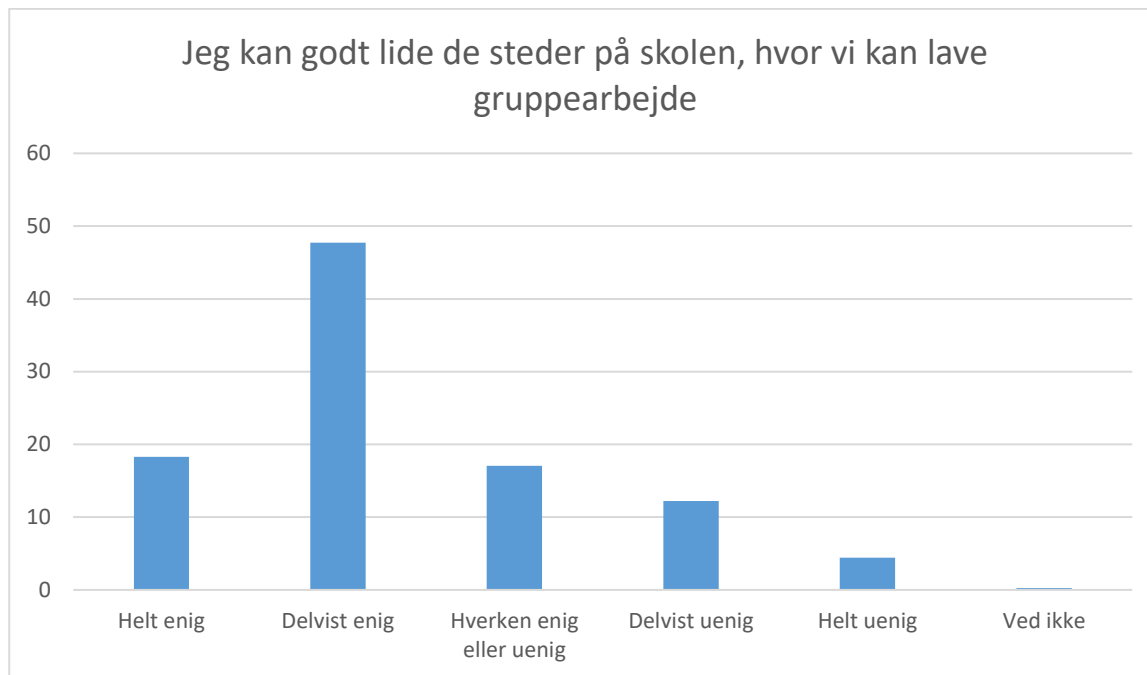

Steder til gruppearbejde og individuelt arbejde

Svarmulighed	Antal	Andel (%)
Helt enig	136	18
Delvist enig	355	48
Hverken enig eller uenig	127	17
Delvist uenig	91	12
Helt uenig	33	4
Ved ikke	2	0
Total	744	-