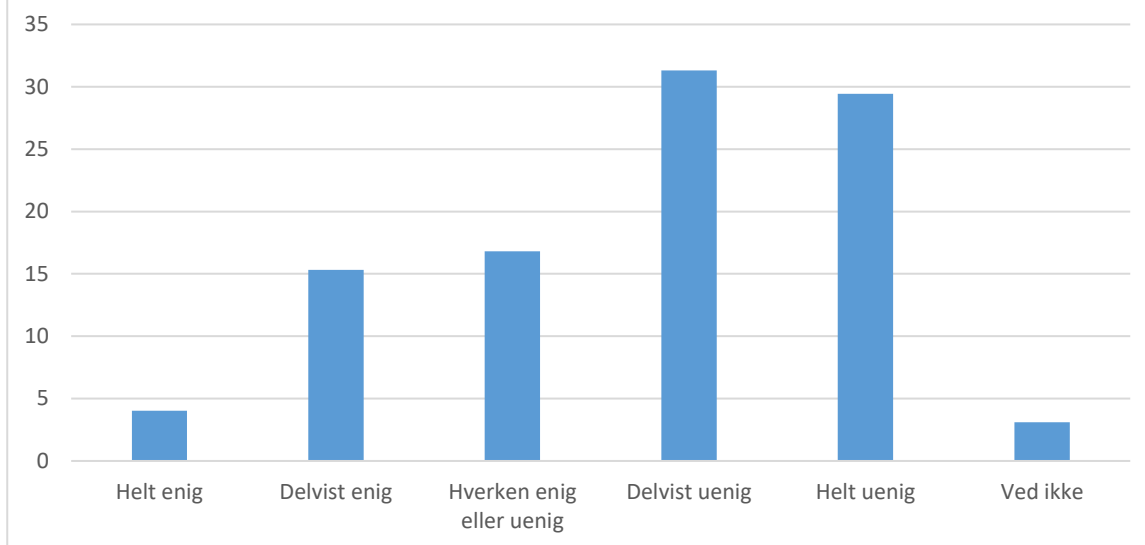

Jeg er tilfreds med temperaturen i undervisningslokalerne,
når det er varmt udenfor

Svarmulighed	Antal	Andel (%)
Helt enig	30	4
Delvist enig	114	15
Hverken enig eller uenig	125	17
Delvist uenig	233	31
Helt uenig	219	29
Ved ikke	23	3
Total	744	-